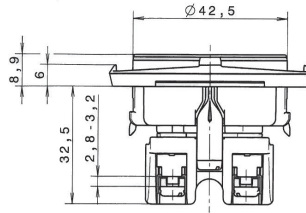

Antique Bronze
 Stainless Steel

Verdigris
 Aged Brass

205A St John's Hill, London, SW11 1TH
 +44 (0) 20 7738 0202 | sales@forbesandlomag.com | www.forbesandlomag.com

Technical Specification

Einbauausschnitt
 Ø46 oder Ø50 nach Einbaudose

Plate Dimensions