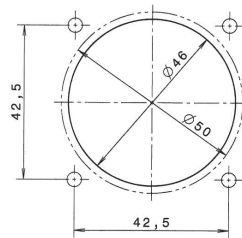

Antique Bronze
 Stainless Steel

Verdigris
 Aged Brass

205A St John's Hill, London, SW11 1TH
 +44 (0) 20 7738 0202 | sales@forbesandlomag.com | www.forbesandlomag.com

Technical Specification

Einbauausschnitt
 Ø46 oder Ø50 nach Einbaudose

Plate Dimensions