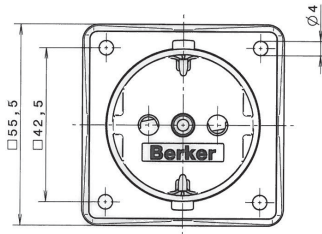

Antique Bronze
 Stainless Steel

Verdigris
 Aged Brass

205A St John's Hill, London, SW11 1TH
 +44 (0) 20 7738 0202 | sales@forbesandlomag.com | www.forbesandlomag.com

Technical Specification

Einbauausschnitt
 Ø46 oder Ø50 nach Einbaudose

Plate Dimensions